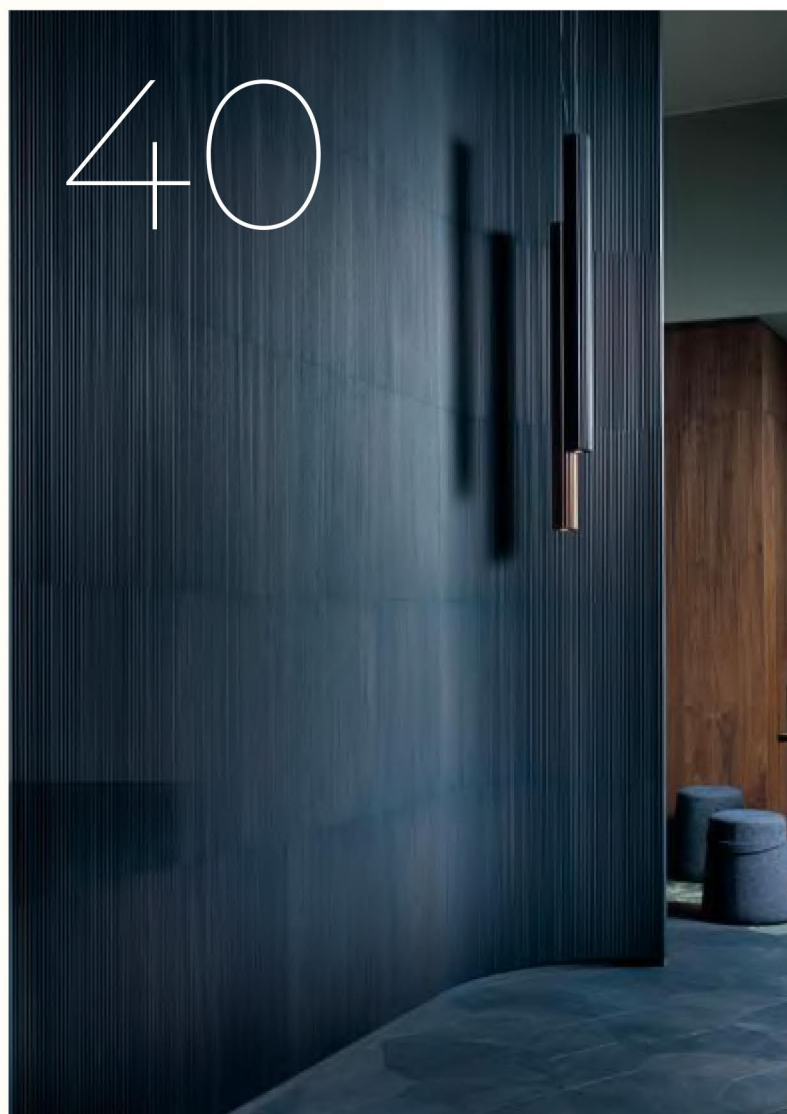

**DESIGN**  
Il design contemporaneo si è evoluto, integrando materiali e tecniche innovative. L'attenzione è sempre più rivolta alla sostenibilità e all'eco-design. I designer stanno sperimentando nuove forme e funzioni, creando oggetti che sono sia funzionali che artistici. L'interior design si sta trasformando in uno spazio più vissuto e personalizzato, dove il comfort e l'estetica si fondono.

## ARTE BROTTO

L'eccellenza che il brand esprime è fatta di conoscenza del legno pregiato e delle sue esclusive finiture, anche cromatiche, per soluzioni dal design contemporaneo, uniche e su misura, totalmente in legno o in combinazione con altri materiali pregiati come metalli, marmi e ceramiche. In foto, boiserie U-CODE 3D SHADE in Noce Americano - Ocean Blue, nuova lavorazione brevettata che consiste in una decrescente intensità della fresatura sul pannello, creando scanalature in progressione dalla tridimensionalità alla superficie liscia. Una superficie verticale perfetta per rivestire moduli di contenimento in continuità per un arredo total living. [artebrotto.it](http://artebrotto.it)

*The brand's excellence derives from knowledge of fine wood and its exclusive finishes, also in terms of color, for contemporary, unique and custom-designed solutions, totally in wood or in combination with other fine materials such as metals, marbles and ceramics. In photo, U-CODE 3D SHADE wall paneling in American Walnut - Ocean Blue features a new patented process that consists of milling the panel with decreasing intensity, going from three-dimensional grooves to a smooth surface. This is a vertical surface perfect for covering storage modules creating a seamless transition for a total living interior design project. [artebrotto.it](http://artebrotto.it)*